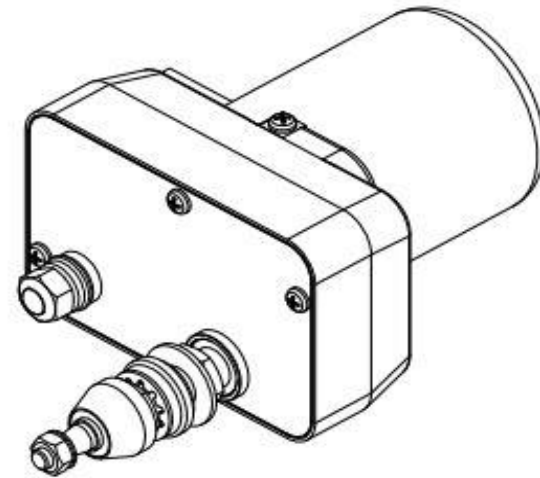

Flachsteckerenden
6,3x0,8
nach DIN46244

Zonder schakelaar
Met parkeerstand

EISSES
Aandrijftechniek

EAT 402899
Ruitenwissermotor 12V 135 graden
A=65mm, B=43mm, C=14mm; 40omw